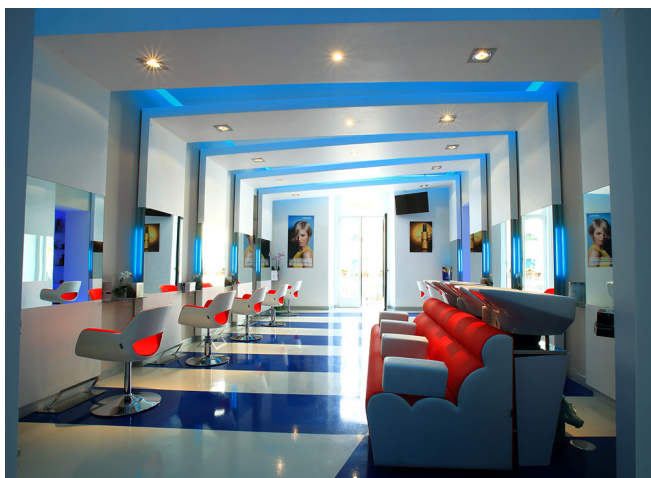

Qualche esempio