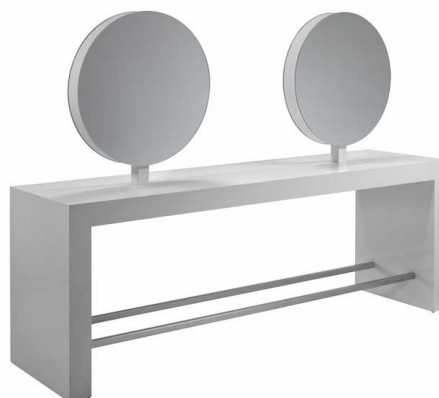

POLARIS

H: 160cm L: 220cm P: 54cm

Colore a scelta

Prezzo : ~~2.490 €~~ = 1.590€