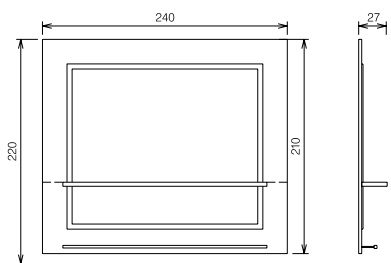

Art. 8269

Modulo 2 posti lavoro, struttura in nobilitato nei colori indicati, piano lavoro in laminato bianco o nero, poggiapiedi in tubolare.

Styling unit 2 places, frame in pre-laminated in the colours indicated, top in white or black laminated, foot rest in steel.