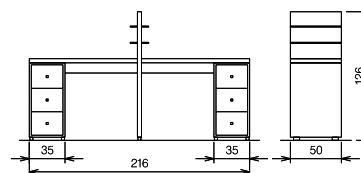

estetica . beauty items . esthétique

Grace+

Grace Double

bianco
lucido

Nobilitato per struttura.
Pre-laminated for frame.
Laminé pour structure.

Art. 10065/N16

Tavolo manicure con espositore per smalti al centro. Ripiani in vetro, struttura in nobilitato bianco, cassettiere, aspiratori e poggiamani incorporati.