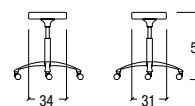

Kid

Art. 8252

1. Sgabello, base in alluminio lucidato, seduta in skai.
   Stool, shine aluminium base, seat in skai.
   Tabouret, base en aluminium brillant, siege en skai.