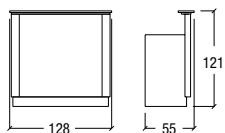

Mystica Desk

Kamilla Desk

bianco lucido nero lucido silver grey rovere wengè

Nobilitato per struttura. Pre-laminated for frame.
Laminé pour structure.

Art. 8422

Struttura in nobilitato nei colori indicati , cornici decorative laccate color bianco, frontale a specchio.