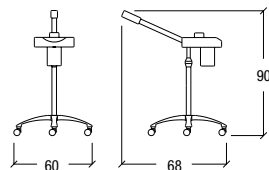

Kimi

Art. 10060/B

Vaporizzatore digitale viso.
Vaporizer digital for face.
Vaporisateur digitale pour visage.