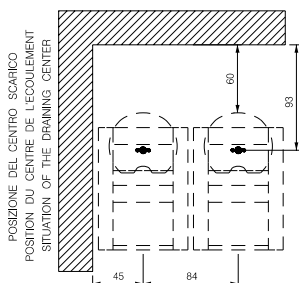

Royal Wash

Art. 8070