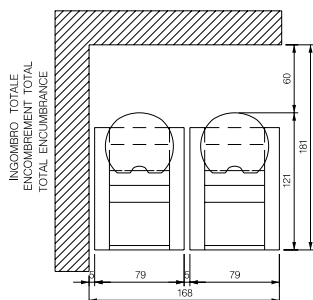

Royal Wash

Art. 8070