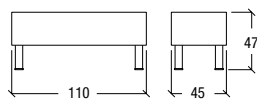

Feel

Art. 8310

1. 68 Struttura in agglomerato, imbottitura in poliuretano espanso, tappezzeria in skai.
   Frame in agglomerate wood, padding in polyurethane, upholstery in skai.
   Structure en bois aggloméré, rembourrage en polyurethane, tapisserie en skai.