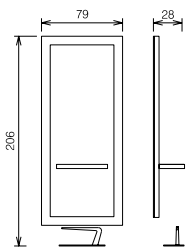

posti lavoro . styling units . coiffeuses

Mystica

Kamilla

bianco lucido nero lucido

Colori per mensola.
Colors for shelf.
Couleurs pour tablette.

Art. 8263

Cornice decorativa laccata bianca, piano lavoro in laminato bianco o nero, poggia piedi non incluso.