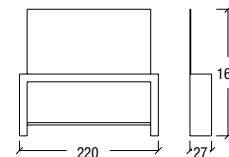

Module pour deux places, structure en laminé dans les couleurs indiquées, glace avec cadre en bois collection Metal Millerighe.

posti lavoro . styling units . coiffeuses

Clash 1

Clash

Nobilitato per piano lavoro. Pre-laminated for top.
Laminé pour plan de travail.