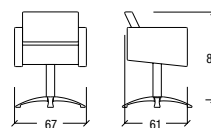

Trafalgar

56 **Art. 8161**

Struttura in multistrato di faggio, imbottitura in poliuretano espanso.
Frame in multi-ply beech, covered by moulded polyurethane, upholstery in skai.
Structure multicouche de hêtre, rembourrage en polyurethane, tapisserie en skai.

Art. 8175

Struttura in multistrato di faggio, imbottitura in poliuretano espanso.
Frame in multi-ply beech, covered by moulded polyurethane, upholstery in skai.
Structure par multicouche hêtre rembourrage en polyurethane, tapisserie en skai.