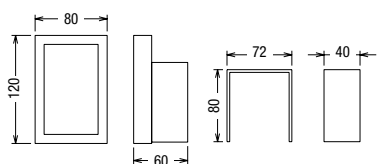

Amelie

Dorian

Nobilitato per struttura. Pre-laminated for frame.
Laminé pour structure.

Art. 8426

Struttura e consolle in nobilitato nei colori indicati, illuminazione incorporata
Frame in pre-laminated in the indicated colours, lighting incorporated.
Structure en melaminé dans les couleurs indiquées, illumination incorporée.