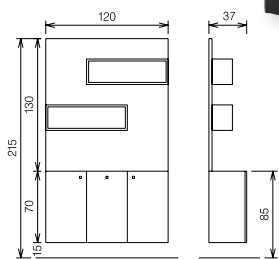

Dada Expo

Laminati per sportelli.
Plastic laminated for doors.
Stratifiés pour portières

Art. 8604

Struttura in nobilitato grey 478 o bianco, sportelli e pannelli superiori in laminato nei colori indicati.

Frame in pre-laminated grey 478 or white, doors in plastic laminated in the indicated colours.

Structure en laminé grey 478 ou blanc, portières en stratifié dans les couleurs indiquées.