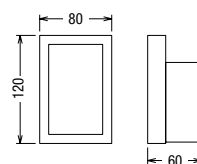

Amelie

Dorian

Nobilitato per struttura. Pre-laminated for frame.
Laminé pour structure.

Art. 8426

Struttura e consolle in nobilitato nei colori indicati, illuminazione incorporata
Frame in pre-laminated in the indicated colours, lighting incorporated.
Structure en melaminé dans les couleurs indiquées, illumination incorporée.