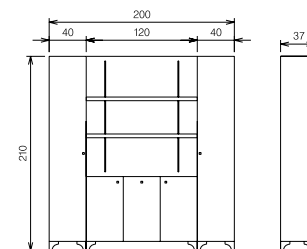

Art. 8727

Art. 8728

Art. 8727

478
grey

bianco
lucido

Nobilitato per struttura.
Pre-laminated for frame.
Laminé pour structure.

bianco
lucido

nero
lucido

silver
grey

rovere

wengè

Laminati per sportelli.
Plastic laminated for doors.
Stratifiés pour portières

Struttura in nobilitato grey 478 o bianco, sportelli in laminato nei colori indicati, fondale rivestito con carta da parati come catalogo, piedi in metallo lucidato.

Frame in pre-laminated grey 478 or white, doors in plastic laminated in the indicated colours, back covered with decorative wallpaper like picture, feet in shine metal.

Structure en laminé grey 478 ou blanc, portières en stratifié dans les couleurs indiquées, dos recouvert de papier peint comme photo, pieds en metal ciré.

Art. 8728