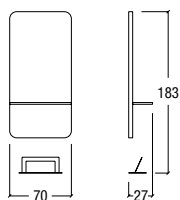

posti lavoro . styling units . coiffeuses

One Light

Dos Light

bianco lucido   nero lucido
Colori per piano lavoro.
Colors for shelf.
Couleurs pour tablette.