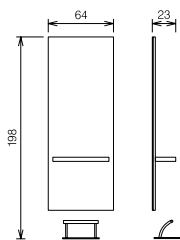

posti lavoro . styling units . coiffeuses

4-U

Dot

Art. 8215/16

Superficie a specchio, piano lavoro in alluminio lucidato con illuminazione incorporata, poggiatesta non incluso.

Mirror on all surface, top in aluminium with light, foot rest not included.

Miroir sur toute la surface, plan de travail en aluminium avec illumination, repose pieds pas inclus.

Art. 8216/16

Superficie a specchio, piano lavoro in alluminio con predisposizione portaphon, poggiatesta non incluso.

Mirror on all the surface, top in aluminium with arrangement for dryer holder, foot rest not included.

Miroir sur toute la surface, plan de travail en aluminium avec trou porte sechoir, repose pieds pas inclus.