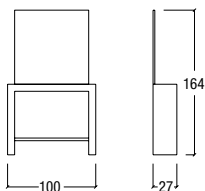

Module pour deux places, structure en laminé dans les couleurs indiquées, glace avec cadre en bois collection Metal Millerighe.

posti lavoro . styling units . coiffeuses

Clash 1

Clash

Nobilitato per piano lavoro. Pre-laminated for top.
Laminé pour plan de travail.