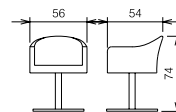

Fiona

Art. 8120

Struttura completamente rivestita in skai, colore tappezzeria a scelta.

Structure completely covered in skai at choice.

Structure complètement couverte en skai à choix.