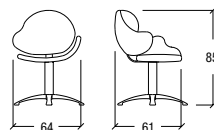

Uma

Art. 8155

Struttura in poliuretano espanso con inserto interno in acciaio, tappezzeria in skai.
Frame in moulded expanded polyurethane with steel frame, upholstery in skai.
Structure en polyurethane avec structure en acier, tapisserie en skai.