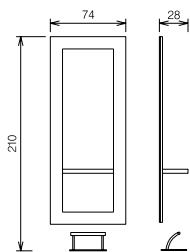

Art. 8241/16

Struttura in nobilitato nei colori indicati, piano lavoro in laminato bianco o nero, poggiapiedi non incluso.

Frame in pre-laminated in the colours indicated, top in white or black laminated, foot rest not included.

Structure en melaminé dans les couleurs indiquées, tablette en stratifié blanc ou noir, repose pieds pas inclus.