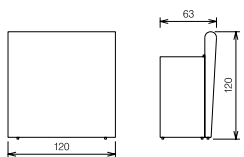

Art. 8424

70 Struttura in nobilitato nei colori indicati, frontale imbottito e completamente ricoperto in skai, colore tappezzeria a scelta.

Frame in pre-laminated in the indicated colours, frontal covered in skai at choice.
Structure en melaminé dans les couleurs indiquées, frontal recouvert en skai à choix.

Art. 8427

Struttura in nobilitato nei colori indicati, frontale ricoperto con carta da parati.

Frame in pre-laminated in the indicated colours, frontal covered with wallpaper.
Structure en melaminé dans les couleurs indiquées, frontal recouvert de papier peint comme photo.