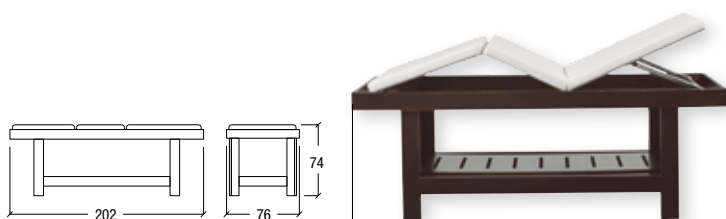

Karma

Art. 10000/B

Lettino per fisioterapia a tre movimenti in legno multistrato verniciato naturale. Imbottitura in gommapiuma con rivestimento in skai bianco con foro e tappo. Ripiano e portarotolo di serie.

Bed for physiotherapy with 3 movements. Frame in painted natural wood. Foam rubber padding with cover white skai with hole and plug. Shelf and roll-holder in series.

Lit pour physiothérapie avec 3 mouvements, structure en bois verni naturel. Rembourrage en caoutchouc avec revêtement en skai blanc avec trou et bouchon. Rayon et porte-rouleau de série.