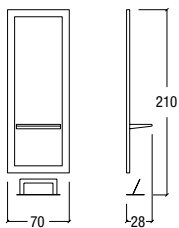

Flag

Art. 8248/16

Cornice legno collezione metal millerighe. Piano lavoro in alluminio con foro portaphon, poggiaiedi non incluso.

Cornice in wood collection metal millerighe, top in aluminium with arrangement for dryer holder, foot rest not included.

Cadre en bois collection Metal millerighe, plan de travail en aluminium avec trou porte sechoir, repose pieds pas inclus.