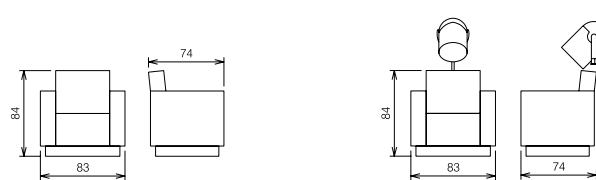

Portacasco . Dryer-holder . Porte casque

Art. 8336