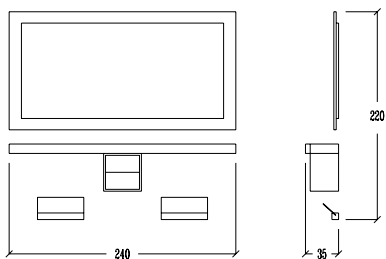

posti lavoro . styling units . coiffeuses
Epoque Wall

Art. 9327

Specchiera in vetro fuso, finitura in vetro extrachiaro trasparente, specchio centrale a filo lucido illuminazione a led incorporata, piano lavoro in laminato, poggiapiedi incluso.

Looking glass in melted glass, finish in transparent extralight glass central mirror lighting by led incorporated, top in plastic laminated, foot-rests included.

Glace en verre fondu finissage en verre transparent extralight, miroir central, éclairage décorative à led incorporé, top en stratifié, repose pieds inclus.

Poggiapiedi .
foot-rest . repose pieds