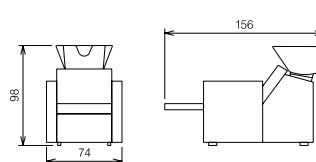

Jo Wash Massage

Art. 8080 Wash

Struttura imbottita e ricoperta in skai, colore tappezzeria a scelta, lavello basculante, porta shampo posteriore, bracciolo removibile per garantire l'accesso facilitato alle persone a mobilità ridotta.

Frame quilted and covered with skai, tilting white basin, shampoo holder on the backside, removable armrest to facilitate the access to persons with reduced mobility, upholstery in skai.

Structure rembournée et recouverte en skai, cuvette blanche basculante, porte shampoings posterieur, accoudoir amovible pour faciliter l'access aux personnes à mobilité reduite, tapisserie en skai.

Art. 8085 Wash Relax

Struttura imbottita e ricoperta in skai, colore tappezzeria a scelta, lavello basculante, porta shampo posteriore, bracciolo sinistro removibile per garantire l'accesso facilitato alle persone a mobilità ridotta, poggiategambe regolabile elettricamente per servizio relax.

Frame quilted and covered with skai, tilting white basin, shampoo holder on the backside, adjusting leg rest by electronics, removable armrest to facilitate the access to persons with reduced mobility, upholstery in skai.

Structure rembournée et recouverte en skai, cuvette blanche basculante, porte shampoings posterieur, repose jambes réglable par l'électronique, accoudoir amovible pour faciliter l'access aux personnes à mobilité reduite, tapisserie en skai.

Art. 8087 Wash Massage

Struttura imbottita e ricoperta in skai, colore tappezzeria a scelta, lavello basculante, porta shampo posteriore, bracciolo sinistro removibile per garantire l'accesso facilitato alle persone a mobilità ridotta, poggiategambe regolabile elettricamente per servizio relax, massaggio totale linfodrenante a flusso d'aria a variazione continua nella seduta e nello schienale.

Frame quilted and covered with skai, tilting white basin, shampoo holder on the backside, adjusting leg rest by electronics, full lymph-draining and invigorating massage by air flux in the back and the seat, removable armrest to facilitate the access to persons with reduced mobility, upholstery in skai.

Structure rembournée et recouverte en skai, cuvette blanche basculante, porte shampoings posterieur, repose jambes réglable par l'électronique, massage total lympho-drainant et tonifiant par flux d'air à variation continue dans le dossier et l'assise, accoudoir amovible pour faciliter l'access aux personnes à mobilité reduite, tapisserie en skai.