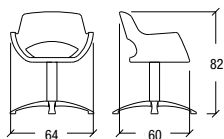

Meg

Art. 8145

Struttura in poliuretano espanso con inserto interno in acciaio, tappezzeria in skai.
Frame in moulded expanded polyurethane with steel frame, upholstery in skai.
Structure en polyurethane avec structure en acier, tapisserie en skai.