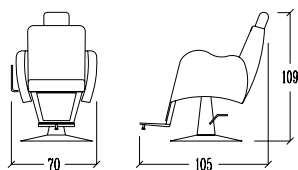

poltrone lavoro . rotaring chairs . fauteuils de travail

Newton Plus

Casanova

Art. 9314

Struttura rivestita in skai, colore a scelta, tappezzeria decorata tipo trapunta poggiatesta regolabile, schienale reclinabile, poggipiedi incorporato.

This structure is upholstered with skai fabrics at choice, upholstery embroidered, adjustable headrest, reclining backrest, foot/rest incorporated.

Structure et revêtement en skai couleurs à choix , tapisserie brodée, appuie-tete réglable, dossier inclinable, repose-pieds incorporée.

Poltrona barbiere schienale reclinabile, poggiatesta e poggipiedi regolabili, finiture in fusione di alluminio e particolari acciaio inox, colore skai a scelta dal nostro campionario.

Barber chair inclining bac adjusting headrest and leg rest aluminium and stainless steel, finishes upholstery in skai as for our sample book.

Fauteuil barbiere dossier inclinable repose tete et repose pieds réglables finissage en aluminium, details en acier inox, tapisserie en skai couleur a choix selon notre echantillon de skai.