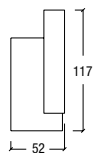

Art. 8416

Struttura e frontale in nobilitato nei colori indicati, illuminazione frontale con striscia di led.

Frame and frontal in pre laminated in the indicated colours, frontal lighting with strip of led.

Structure et frontal en melamine dans les couleurs indiquées, éclairage frontale avec bande de led.

Art. 8415

Struttura in nobilitato nei colori indicati, frontale in skai con finitura capitonnè.

Frame in pre-laminated in the indicated colours, frontal in skai capitonnè.

Structure en laminé dans les couleurs indiquées, frontal en skai capitonnè.