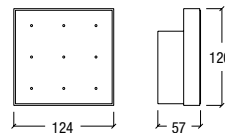

Art. 8416

Struttura e frontale in nobilitato nei colori indicati, illuminazione frontale con striscia di led.

Frame and frontal in pre laminated in the indicated colours, frontal lighting with strip of led.

Structure et frontal en melamine dans les couleurs indiquées, éclairage frontale avec bande de led.

Art. 8415

Struttura in nobilitato nei colori indicati, frontale in skai con finitura capitonnè.

Frame in pre-laminated in the indicated colours, frontal in skai capitonnè.

Structure en laminé dans les couleurs indiquées, frontal en skai capitonnè.