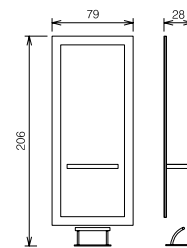

posti lavoro . styling units . coiffeuses

Mystica

Kamilla

bianco lucido nero lucido

Colori per mensola.
Colors for shelf.
Couleurs pour tablette.

Art. 8263

Cornice decorativa laccata bianca, piano lavoro in laminato bianco o nero, poggia piedi non incluso.