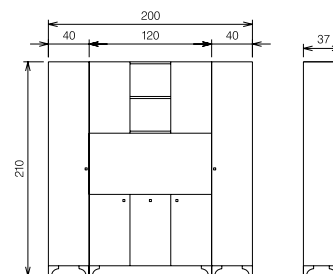

Art. 8720/16

Art. 8720/16

478
grey   bianco
                 lucido

Nobilitato per struttura.
Pre-laminated for frame.
Laminé pour structure.

bianco
lucido   nero
                 lucido   silver
                 grey   rovere   wengè

Laminati per sportelli.
Plastic laminated for doors.
Stratifiés pour portières

Struttura in nobilitato grey 478 o bianco, sportelli in laminato nei colori indicati, piedi in metallo lucidato.

Frame in pre-laminated grey 478 or white, doors in plastic laminated in the indicated colours, feet in shine metal.

Structure en laminé grey 478 ou blanc, portières en stratifié dans les couleurs indiquées, pieds en metal ciré.

80

Art. 8726

Art. 8726