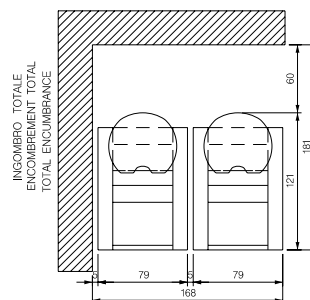

Royal Wash Relax / Massage

Art. 8075

/ Art. 8077