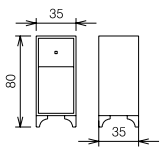

Brad

Nobilitato per struttura. Pre-laminated for frame.
Laminé pour structure.

Art. 8251/16

Struttura in nobilitato nei colori indicati, piedi in metallo lucidato.
Structure in pre-laminated in the indicated colours, feet in shine metal.
Structure en melaminé dans les couleurs indiquées, pieds en metal ciré.