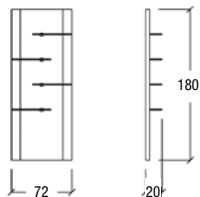

Kimera Expo

Reality Expo