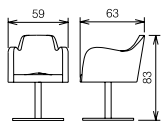

Art. 8110

Struttura completamente rivestita in normal skai, colore tappezzeria nei tre colori indicati, solo con piede a pompa idraulica come foto.

Structure completely covered in normal skai in the 3 colours indicated, base only with pump as picture.

Structure complètement couverte en normal skai dans les 3 couleurs indiquées, livré seulement avec le pied à pompe selon photo.