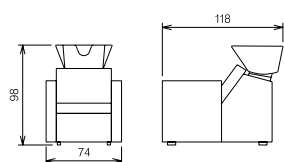

Jo Wash Massage

Art. 8080 Wash

Struttura imbottita e ricoperta in skai, colore tappezzeria a scelta, lavello basculante, porta shampo posteriore, bracciolo removibile per garantire l'accesso facilitato alle persone a mobilità ridotta.

Frame quilted and covered with skai, tilting white basin, shampoo holder on the backside, removable armrest to facilitate the access to persons with reduced mobility, upholstery in skai.

Structure rembournée et recouverte en skai, cuvette blanche basculante, porte shampoings posterieur, accoudoir amovible pour faciliter l'access aux personnes à mobilité reduite, tapisserie en skai.

Art. 8085 Wash Relax

Struttura imbottita e ricoperta in skai, colore tappezzeria a scelta, lavello basculante, porta shampo posteriore, bracciolo sinistro removibile per garantire l'accesso facilitato alle persone a mobilità ridotta, poggiategambe regolabile elettricamente per servizio relax.

Frame quilted and covered with skai, tilting white basin, shampoo holder on the backside, adjusting leg rest by electronics, removable armrest to facilitate the access to persons with reduced mobility, upholstery in skai.

Structure rembournée et recouverte en skai, cuvette blanche basculante, porte shampoings posterieur, repose jambes réglable par l'électronique, accoudoir amovible pour faciliter l'access aux personnes à mobilité reduite, tapisserie en skai.

Art. 8087 Wash Massage

Struttura imbottita e ricoperta in skai, colore tappezzeria a scelta, lavello basculante, porta shampo posteriore, bracciolo sinistro removibile per garantire l'accesso facilitato alle persone a mobilità ridotta, poggiategambe regolabile elettricamente per servizio relax, massaggio totale linfodrenante a flusso d'aria a variazione continua nella seduta e nello schienale.

Frame quilted and covered with skai, tilting white basin, shampoo holder on the backside, adjusting leg rest by electronics, full lymph-draining and invigorating massage by air flux in the back and the seat, removable armrest to facilitate the access to persons with reduced mobility, upholstery in skai.

Structure rembournée et recouverte en skai, cuvette blanche basculante, porte shampoings posterieur, repose jambes réglable par l'électronique, massage total lympho-drainant et tonifiant par flux d'air à variation continue dans le dossier et l'assise, accoudoir amovible pour faciliter l'access aux personnes à mobilité reduite, tapisserie en skai.