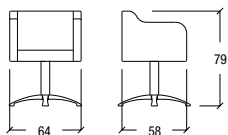

poltrone lavoro . rotaring chairs . fauteuils de travail

Musa