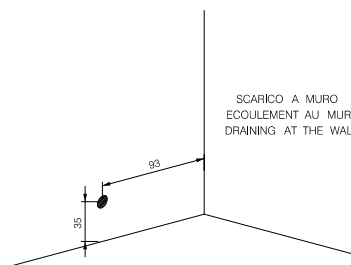

SCARICO A MURO
ÉCOULEMENT AU MUR
DRAINING AT THE WALL