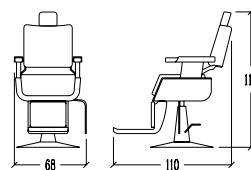

poltrone lavoro . rotaring chairs . fauteuils de travail

Newton Plus

Casanova

Struttura rivestita in skai, colore a scelta, tappezzeria decorata tipo trapunta poggiatesta regolabile, schienale reclinabile, poggipiedi incorporato.

This structure is upholstered with skai fabrics at choice, upholstery embroidered, adjustable headrest, reclining backrest, foot/rest incorporated.

Structure et revêtement en skai couleurs à choix , tapisserie brodée, appuie-tete réglable, dossier inclinable, repose-pieds incorporée.

Art. 9313

Poltrona barbiere schienale reclinabile, poggiatesta e poggipiedi regolabili, finiture in fusione di alluminio e particolari acciaio inox, colore skai a scelta dal nostro campionario.

Barber chair inclining bac adjusting headrest and leg rest aluminium and stainless steel, finishes upholstery in skai as for our sample book.

Fauteuil barbiere dossier inclinable repose tete et repose pieds réglables finissage en aluminium, details en acier inox, tapisserie en skai couleur a choix selon notre echantillon de skai.