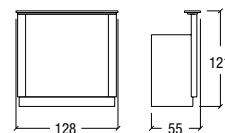

Mystica Desk

Kamilla Desk

bianco lucido nero lucido silver grey rovere wengè

Nobilitato per struttura. Pre-laminated for frame.
Laminé pour structure.

Art. 8422

Struttura in nobilitato nei colori indicati , cornici decorative laccate color bianco, frontale a specchio.