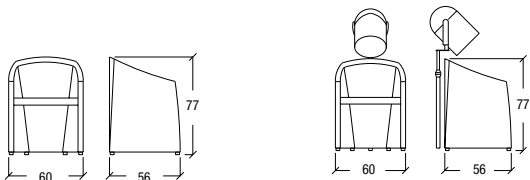

Sofa d'attente, structure en polyurethane, pieds en metal chromé.

poltrone attesa . waiting chairs . fauteuils d'attente

Sweet

Portacasco . Dryer-holder . Porte casque

Art. 8301

Art. 8300

- 66 Imbottitura in poliuretano espanso, struttura interna in acciaio, tappezzeria in skai.
Frame in mouled expanded polyurethane with steel frame, upholstery in skai.
Structure en polyurethane avec inside structure en acier, tapisserie en skai.