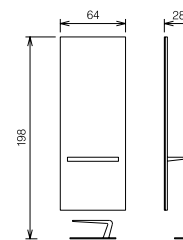

posti lavoro . styling units . coiffeuses

4-U

Dot

Art. 8215/16

Superficie a specchio, piano lavoro in alluminio lucidato con illuminazione incorporata, poggiatesta non incluso.

Mirror on all surface, top in aluminium with light, foot rest not included.

Miroir sur toute la surface, plan de travail en aluminium avec illumination, repose pieds pas inclus.

Art. 8216/16

Superficie a specchio, piano lavoro in alluminio con predisposizione portaphon, poggiatesta non incluso.

Mirror on all the surface, top in aluminium with arrangement for dryer holder, foot rest not included.

Miroir sur toute la surface, plan de travail en aluminium avec trou porte sechoir, repose pieds pas inclus.