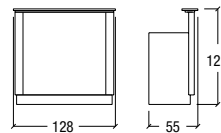

tavoli cassa . cash register tables . tables caisse

Royal Desk

Wallpaper Desk

bianco lucido nero lucido silver grey rovere wengè
Nobilitato per struttura. Pre-laminated for frame.
Laminé pour structure.

Art. 8424