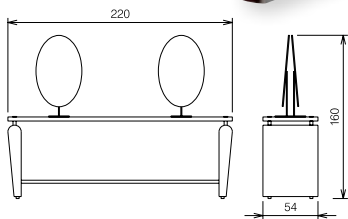

posti lavoro . styling units . coiffeuses
Royal Island

Art. 8270

Tavolo 4 posti lavoro, fianchi completamente ricoperti in skai, colore tappezzeria a scelta, piano lavoro in laminato bianco, specchi inclusi, poggipiedi satinato.

Styling table 4 places, sides in skai at choice, top in white laminated, foot rest in metal.

Module central 4 places, support recouvert en skai à choix, repose pieds en metal.