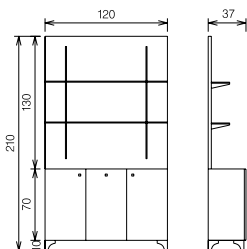

Art. 8727

Art. 8728

Art. 8727

478
grey

bianco
lucido

Nobilitato per struttura.
Pre-laminated for frame.
Laminé pour structure.

bianco
lucido

nero
lucido

silver
grey

rovere

wengè

Laminati per sportelli.
Plastic laminated for doors.
Stratifiés pour portières

Struttura in nobilitato grey 478 o bianco, sportelli in laminato nei colori indicati, fondale rivestito con carta da parati come catalogo, piedi in metallo lucidato.

Frame in pre-laminated grey 478 or white, doors in plastic laminated in the indicated colours, back covered with decorative wallpaper like picture, feet in shine metal.

Structure en laminé grey 478 ou blanc, portières en stratifié dans les couleurs indiquées, dos recouvert de papier peint comme photo, pieds en metal ciré.

Art. 8728