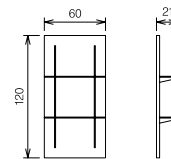

Art. 8601/16

Struttura in nobilitato nei colori indicati, piani in vetro.

Frame in pre-laminated in the indicated colours, shelves in glass.

Structure en laminé dans les couleurs indiquées, tablettes en verre.

Estructura en pre-laminado en los colores indicados, encimeras de crystal.