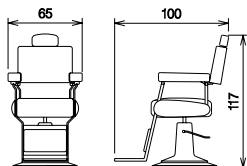

poltrone lavoro . rotaring chairs . fauteuils de travail

Dandy

Art. 8169

Poltrona barbiere con carter laterale e basamento colore bianco lucido o nero lucido, schienale reclinabile, poggiatesta e poggia piedi regolabili, colore tappezzeria a scelta.

Barber chair, sides and foot white or black, adjusting headrest and leg rest, upholstery in skai at choice.

Barber fauteuil, côtés latérales et pied blanc ou noir brillant, dossier reclinable, repose tête et repose pieds réglables, tapisserie en skai couleurs à choix.