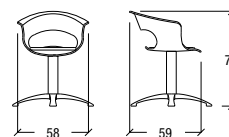

Apple white

Art. 8137

Struttura in acrilico bianco. Cuscino in skai colore a scelta.
Frame in white acrylic. Seat in skai colour at choice.
Structure en acrilic blanc, assise en skai couleur à choix.