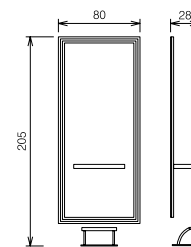

Art. 8218/16

Decorazione laterale retroilluminata, piano lavoro in laminato bianco o nero, poggiapiedi non incluso.

Lateral decoration with light, top in white or black laminated, foot rest not included.

Decoration lateral retro éclairée, tablette en stratifié blanc ou noir, repose pieds pas inclus.