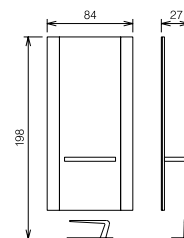

Ola

Art. 8249/16

Cornice decorativa laccata bianca, piano lavoro in laminato bianco o nero, poggiapiedi non incluso.

Frame in painted white wood, top in white or black laminated, foot rest not included.

Cadre en bois laqué blanc, tablette en stratifié blanc ou noir, repose pieds pas inclus.