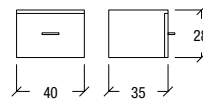

Style

Nobilitato per struttura. Pre-laminated for frame.
Laminé pour structure.

Art. 8250

Struttura e frontale in nobilitato nei colori indicati.
Frame and frontal in pre-laminated in the indicated colours.
Structure et frontal en melaminé dans les couleurs indiquées.