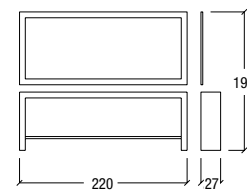

Art. 8231

Modulo due posti lavoro, struttura in nobilitato nei colori indicati, specchiera con cornice legno collezione metal millerighe.

Module for two styling units in pre-laminated in the indicated colours, looking glass with cornice in wood collection Metal Millerighe.

Module pour deux places, structure en laminé dans les couleurs indiquées, glace avec cadre en bois collection Metal Millerighe.