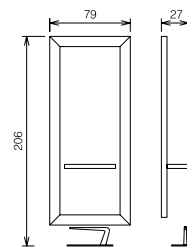

Cadre en bois collection Metal millerighe, plan de travail en aluminium avec trou porte sechoir, repose pieds pas inclus.

Cassandra

bianco
lucido

nero
lucido

Colori per piano lavoro.
Colors for shelf.
Couleurs pour tablette.