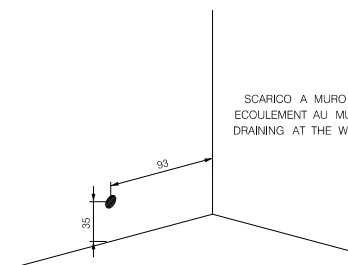

SCARICO A MURO
ÉCOULEMENT AU MUR
DRAINING AT THE WALL

uscita fili provenienti dall'alimentatore
sortie du fil qui viennent du alimentateur
exit of cables coming from transformer