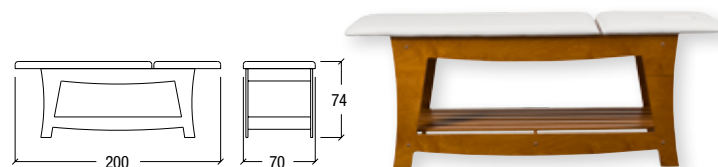

Dioniso

Art. 10010/B

Lettino per fisioterapia ad un movimento in legno multistrato verniciato lucidato. Imbottitura in gommapiuma con rivestimento in skai bianco con foro e tappo. Ripiano e porta rotolo di serie.

Bed for physiotherapy with 1 movement. Frame in painted brilliant wood. foam rubber padding with cover white skai with hole and plug. Shelf and roll-holder in series.

Lit pour physiothérapie avec 1 mouvement. Structure en bois verni brillant. Rembourrage en caoutchouc avec revêtement en skai blanc avec trou et bouchon. Rayon et porte-rouleau de série.