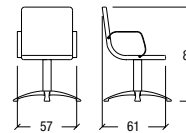

poltrone lavoro . rotaring chairs . fauteuils de travail

Scarlett

Art. 8148

Struttura completamente rivestita in skai.

58 Structure totally upholstered in skai.

Structure entièrement recouverte en skai.

Kelly