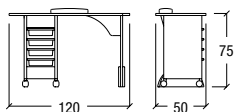

Lou

Nobilitato per struttura.
Pre-laminated for frame.
Laminé pour structure.

Art. 10080/N

Tavolo manicure in nobilitato nei 2 colori indicati, accessori inclusi.
Manicure table in pre-laminated in the 2 indicated colours, accessories included.
Table de manucure en laminé dans les 2 couleurs indiquées, accessoires inclus.