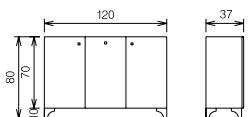

bianco
lucido   nero
                 lucido   silver
                 grey   rovere   wengè

Laminati per sportelli.
Plastic laminated for doors.
Stratifiés pour portières

Struttura in nobilitato grey 478 o bianco, sportelli in laminato nei colori indicati, piedi in metallo lucidato.

Frame in pre-laminated grey 478 or white, doors in plastic laminated in the indicated colours, feet in shine metal.

Structure en laminé grey 478 ou blanc, portières en stratifié dans les couleurs indiquées, pieds en metal ciré.

80