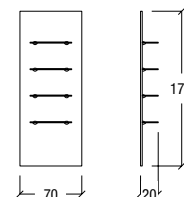

Kimera Expo

Reality Expo