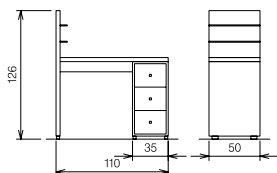

estetica . beauty items . esthétique

Grace+

Grace Double

bianco
lucido

Nobilitato per struttura.
Pre-laminated for frame.
Laminé pour structure.

Art. 10065/N16

Tavolo manicure con espositore per smalti al centro. Ripiani in vetro, struttura in nobilitato bianco, cassettiere, aspiratori e poggiamani incorporati.