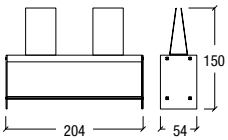

Ikon

Nobilitato per piano lavoro. Pre-laminated for top.
Laminé pour plan de travail.

Art. 8245

Cornice decorativa in legno colore bianco o nero, piano lavoro in nobilitato nei colori indicati, gambe in vetro temperato. Poggiapiedi in acciaio.

Decorative cornices in white or black wood, top in pre-laminated in the indicated colours, legs in temperate glass. Footrest in steel.

Cadre decorative en bois blanc ou noir, plan de travail en laminé dans les couleurs indiqués, jambes en verre temperé. Repose pieds en acier.