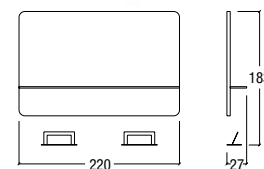

Decoration lateral retro éclairée, tablette en stratifié blanc ou noir, repose pieds pas inclus.

posti lavoro . styling units . coiffeuses

One Light

Dos Light

bianco lucido nero lucido
Colori per piano lavoro.
Colors for shelf.
Couleurs pour tablette.