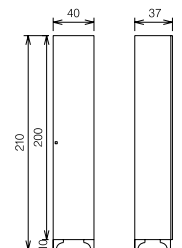

Art. 8700/16