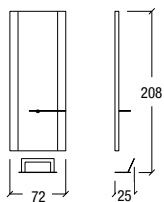

Kimera

Art. 8228/16

Cornici decorative in legno colore bianco o nero, piano lavoro in vetro colorato bianco o nero, poggiatesta non incluso.

Decorative cornices in wood white or black, top in painted glass white or black, foot rest not included.

Cadres decorative en bois blanc ou noir, plan de travail en verre blanc ou noir, repose pieds pas inclus.